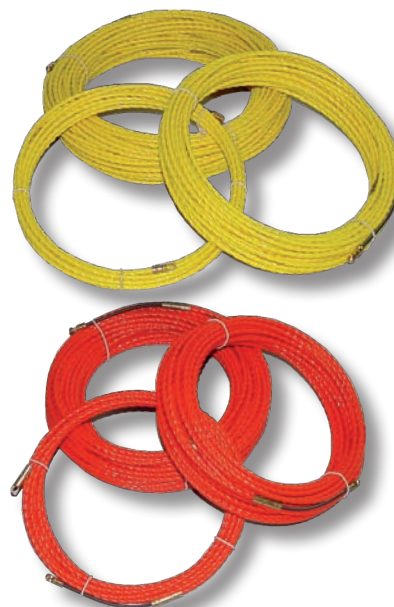

Spiro

Sonde spiralate. Materiale: Nylon.
Twisted fishtapes. Material: Nylon.

Tipo	Ø Filo mm	Lunghezza m	Colore	Dimensioni imballo mm	Imballo pz.
Part number	Wire Ø mm	Length m	Colour	Packing dim. mm	Packing pcs.
SD410GSI	4	10	■	310x400x310	16
SD415GSI	4	15	■	310x400x310	14
SD420GSI	4	20	■	310x400x310	12
SD425GSI	4	25	■	310x400x310	10
SD430GSI	4	30	■	310x400x310	10
SD510SRI	5	10	■	310x400x310	14
SD515SRI	5	15	■	310x400x310	12
SD520SRI	5	20	■	310x400x310	10
SD525SRI	5	25	■	310x400x310	10
SD530SRI	5	30	■	310x400x310	8

■ = Giallo / Yellow   ■ = Rosso / Red