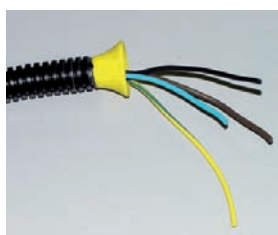

Tipo	Descrizione	Imballo pz.
Part number	Description	Packing pcs.

SDPPT	Pinza tirasonda <i>Fishtape pull pliers</i>	24
SDPLL	Liquido lubrificante per cavi elimina attrito (1 litro) <i>Lubricating liquid (1 litre)</i>	12
SDPGL	Gel lubrificante per cavi elimina attrito (1 kg) <i>Lubricating gel (1 kg)</i>	12
SDPSL	Spray lubrificante per cavi elimina attrito (400 ml) <i>Lubricating spray (400 ml)</i>	12
SDTRB2025	Accessorio antispellamento (n. 5 Ø20 + n. 5 Ø25) <i>Anti-peeling accessory (n. 5 Ø20 + n. 5 Ø25)</i>	16 KIT
SDSO900	Rocchetto sondino (4 pezzi) <i>Pull line roll in foil (4 pcs.)</i>	1 (4 x 900m)

Accessorio antispellamento per la protezione dei cavi durante l'infilaggio
Anti-peeling accessory for wire protection during the insertion