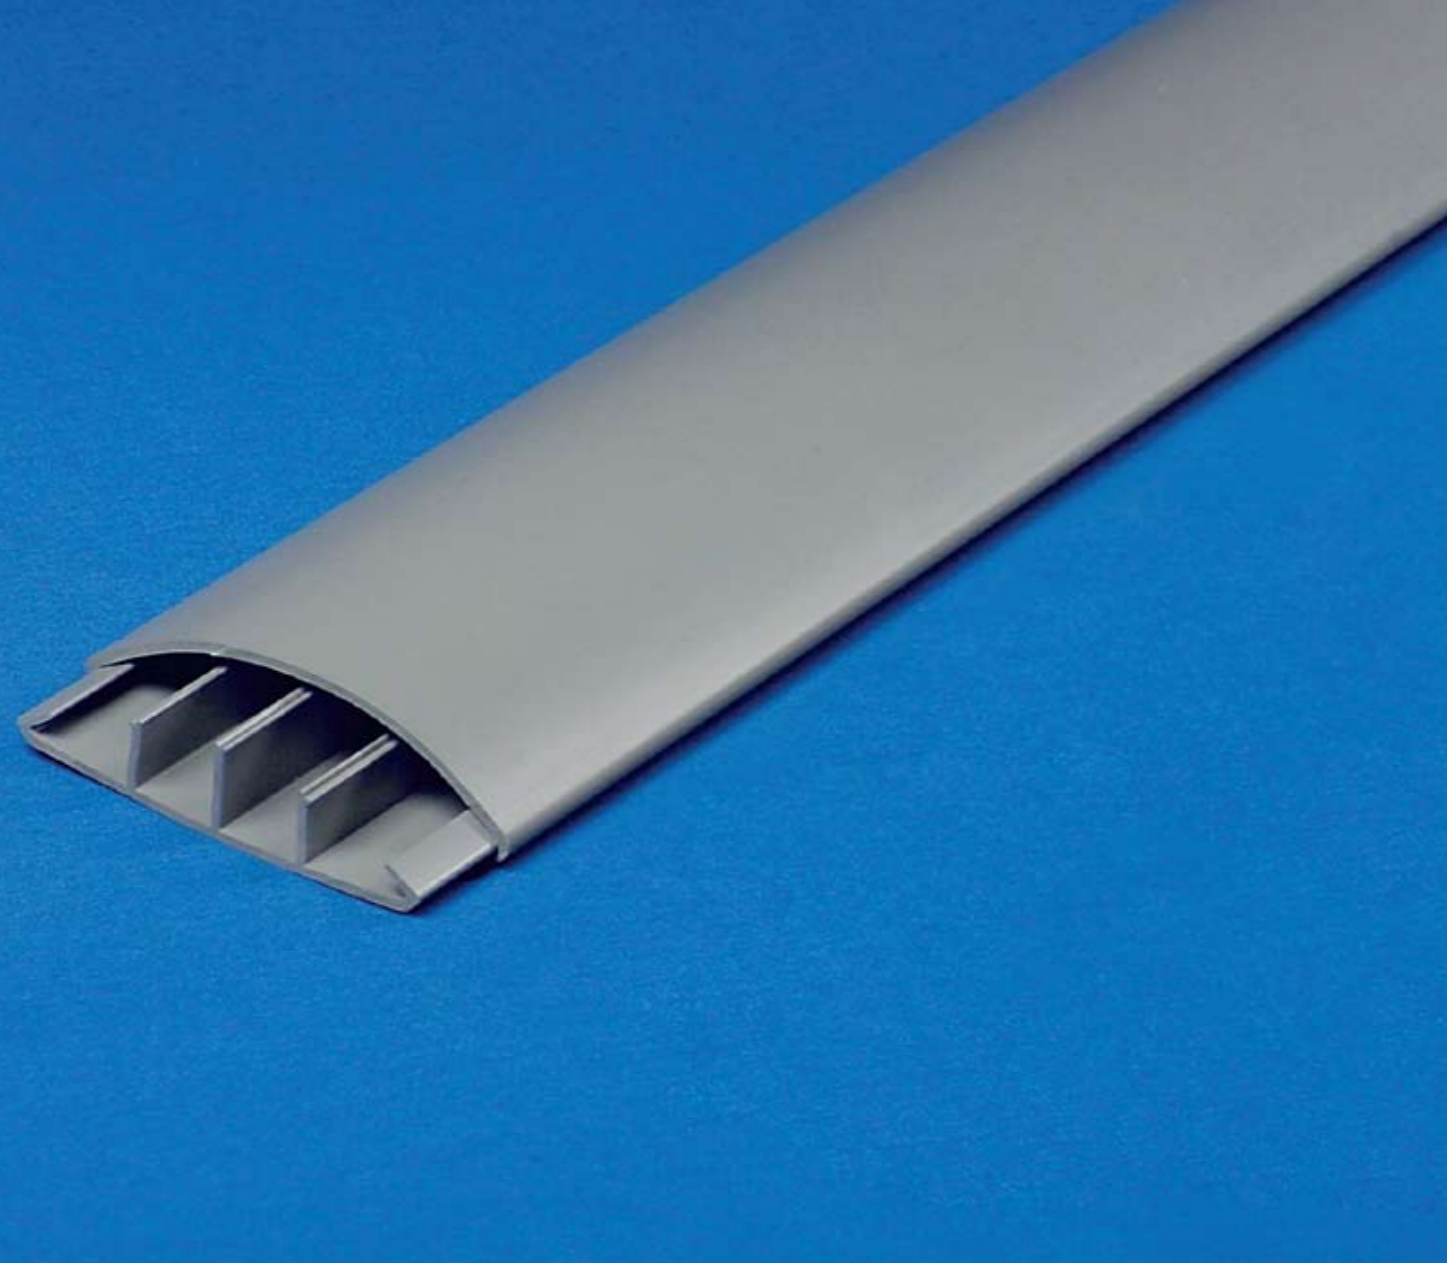

Canale Mezzotondo da pavimento.
Mezzotondo round floor trunking.

pagina / page

1.4.2

Canale Mezzotondo da pavimento. PVC Rigido Autoestinguente Classe 1 (UL94-VO).
 Mezzotondo round floor trunking. Self-extinguishing rigid PVC Class 1 (UL94-VO).

Sezione	Tipo	Dimensioni BxH mm	Colore	Imballo m	Lung. barre m	Cartone peso kg
Section	Part number	Duct Size BxH mm	Colour	Standard Carton m	Length m	Carton Weight kg
	ZBF	75x18	  BE	40	2	19,5

Canale da pavimento.
 Materiale: PVC Rigido Autoestinguente Classe 1 (UL94-VO).
 Lunghezza: 2 metri
 Round floor trunking.
 Self-extinguishing rigid PVC Class 1 (UL94-VO).
 Length: 2 meters

Codifica per l'ordine dei canali
Functional part numbering system

ZBF	BE*
Tipo Type	Colore Colour

- Colore standard grigio type 7030.
- Standard colour grey type 7030.
- *Da indicare se diverso da Grigio Type 7030.
- *To indicate only if different from Grey Type 7030.
- I canali vengono forniti completi di coperchio.
- All trunkings come complete with cover.

COLORI
COLOURS

-  Grigio / Grey Type 7030
-  BE = Bianco / White Type 9010